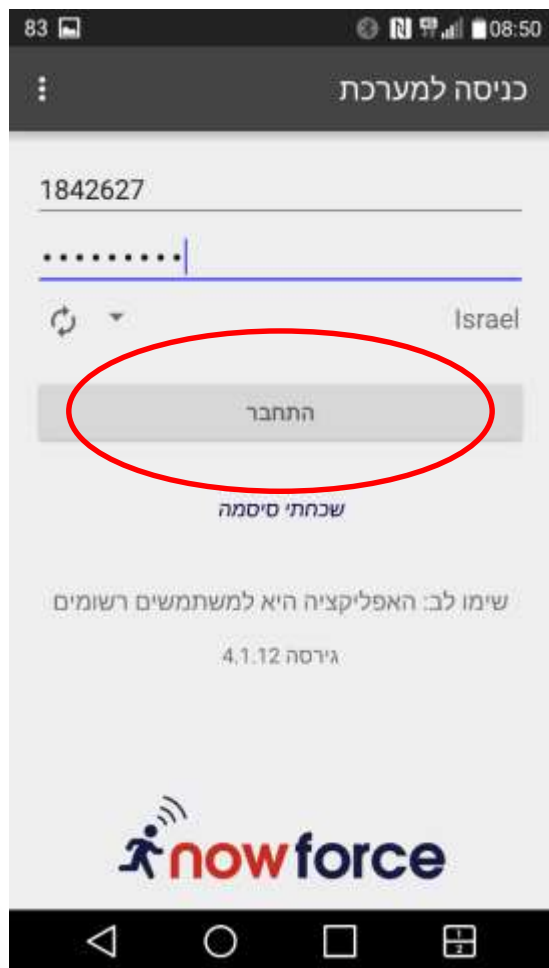

כניסה ליישום באמצעות מס' הטיול: