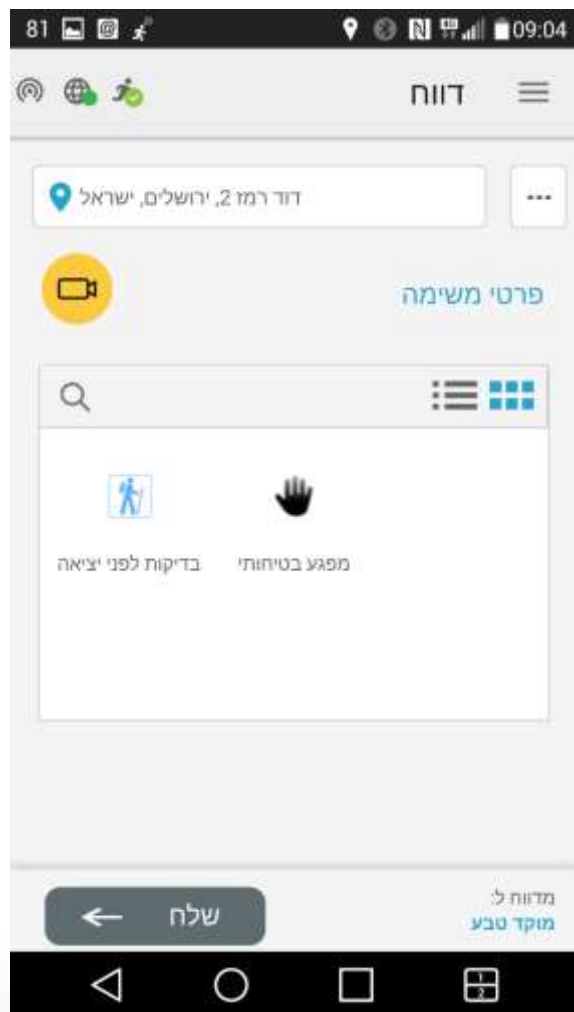

האפליקציה במכשירי הסמארטפון. עדיף לאפשר עדכון אוטומטי.

■ אסור "להרוג" את האפליקציה בנייד דרך מסך "יישומים פעילים".

התקנת היישום במכשיר הסמרטפון:

כניסה ליישום באמצעות מס' הטיול:

כניסה ליישום באמצעות מס' הטיול:

סדר פעולות להפעלת מצוקה:

סדר פעולות להפעלת קריאת מצוקה:

סדר פעולות לביטול מצוקה:

הודעה לפתיחת / סגירת יום:

דיווח על מפגע:

התנתקות מהיישום:

בברכת טיולים בטוחים

לשירותכם תמיד,