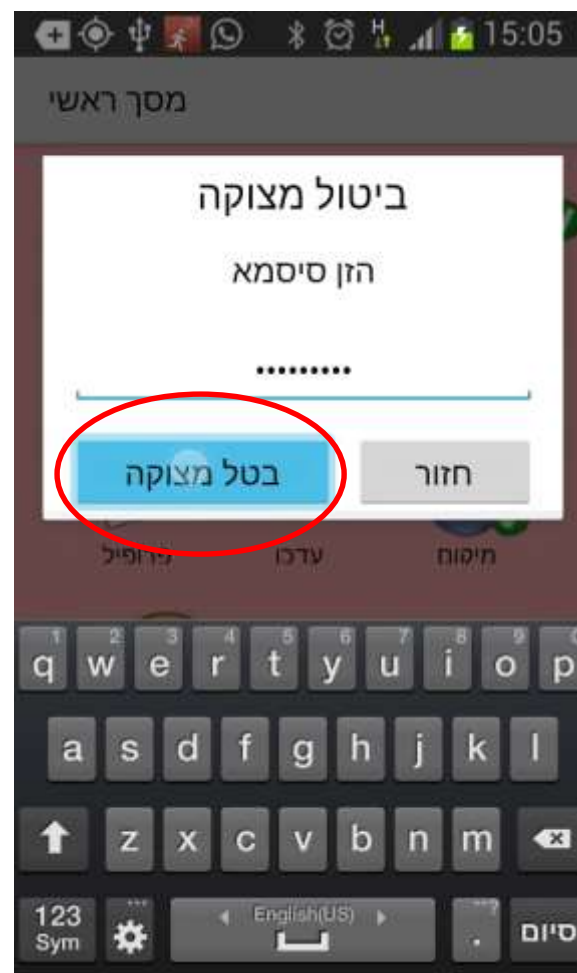

סדר פעולות לביטול מצוקה: