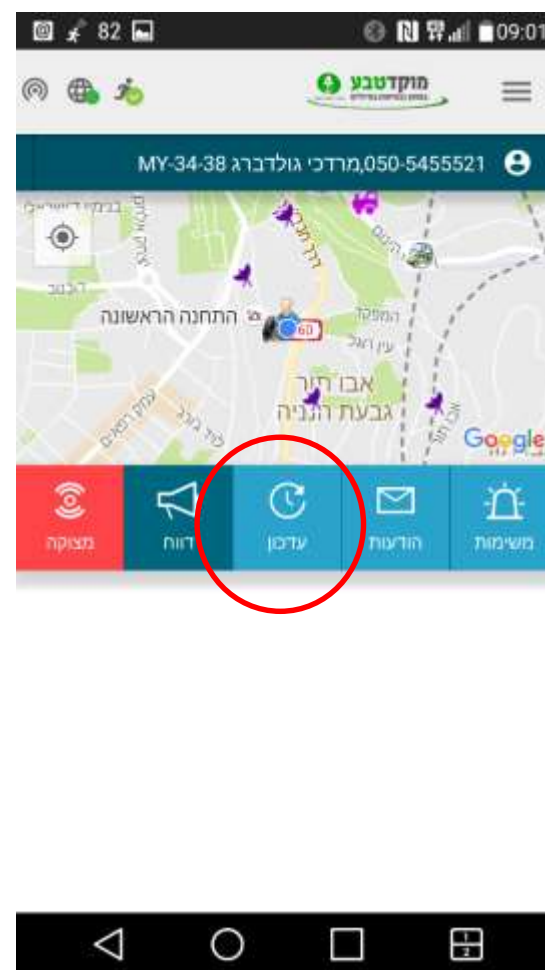

סדר פעולות להפעלת מצוקה:

סדר פעולות להפעלת קריאת מצוקה:

סדר פעולות לביטול מצוקה:

הודעה לפתיחת / סגירת יום:

דיווח על מפגע:

התנתקות מהיישום:

בברכת טיולים בטוחים

לשירותכם תמיד,