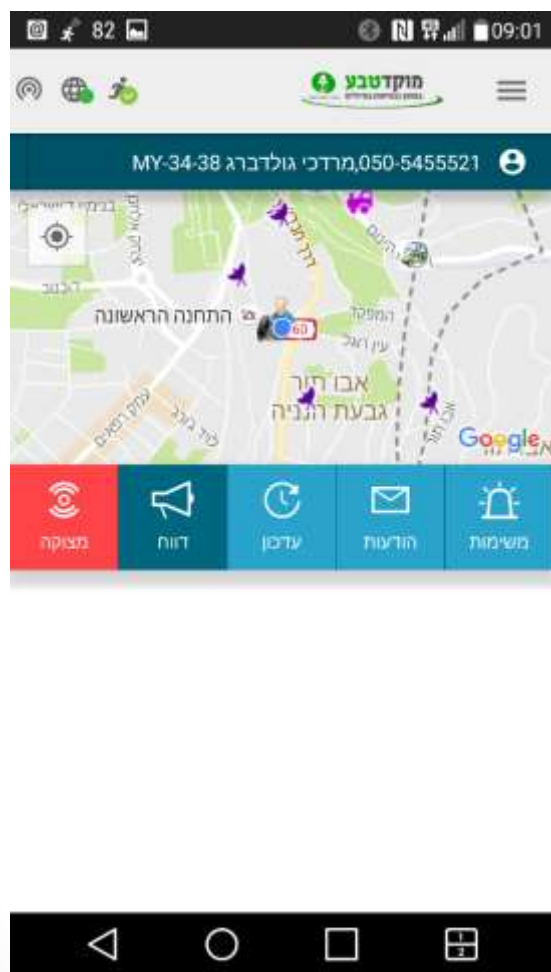

האפליקציה במכשירי הסמארטפון. עדיף לאפשר עדכון אוטומטי.

■ אסור "להרוג" את האפליקציה בנייד דרך מסך "יישומים פעילים".

התקנת היישום במכשיר הסמרטפון:

כניסה ליישום באמצעות מס' הטיול:

כניסה ליישום באמצעות מס' הטיול: