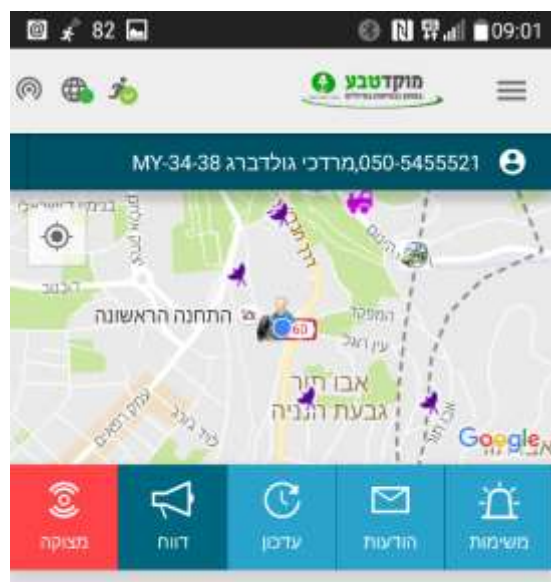

סדר פעולות לביטול מצוקה: