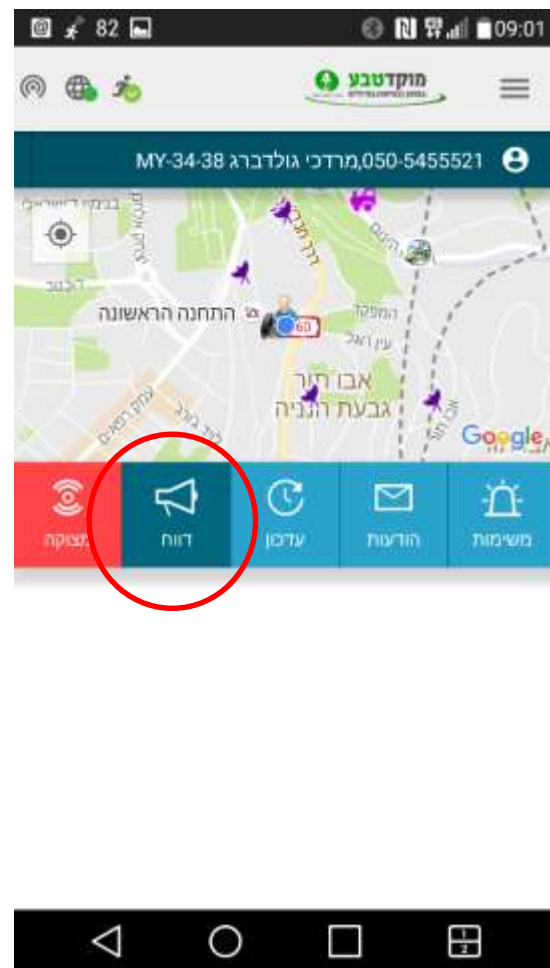

סדר פעולות להפעלת מצוקה:

סדר פעולות להפעלת קריאת מצוקה:

סדר פעולות לביטול מצוקה:

הודעה לפתיחת / סגירת יום:

דיווח על מפגע:

התנתקות מהיישום:

בברכת טיולים בטוחים

לשירותכם תמיד,