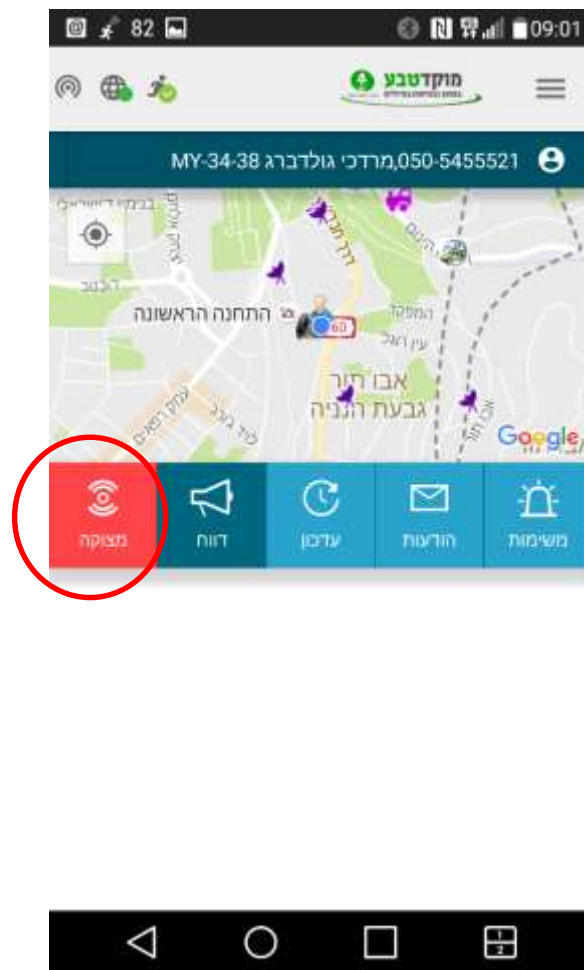

סדר פעולות להפעלת מצוקה: