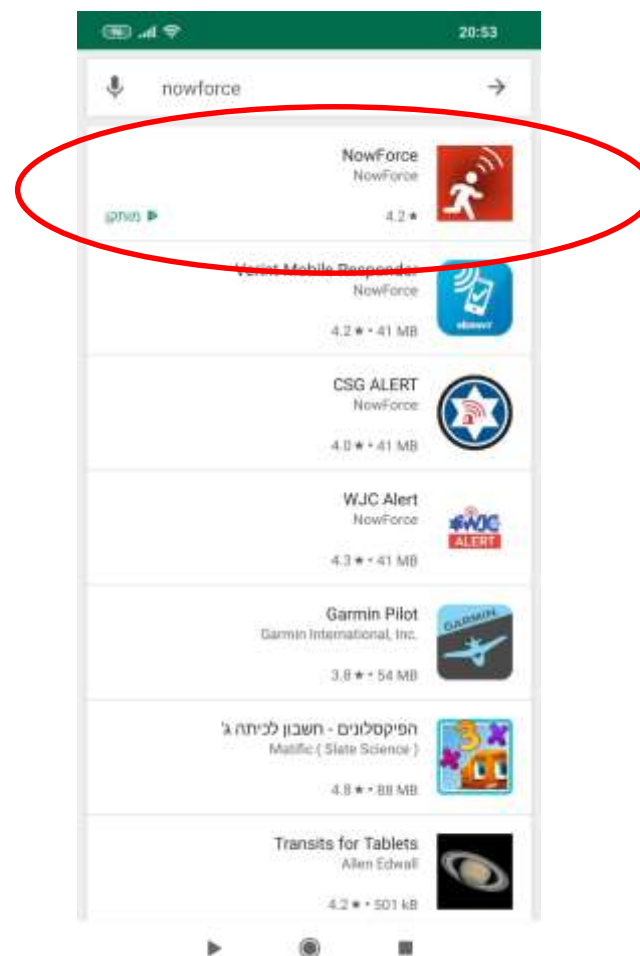

■ יש להפעיל את שירות ה-GPS במכשיר הנייד.

■ כדי שמכשיר ה-GPS ישדר מיקום מדוייק יש להפעיל את האפליקציה

של כל טיול על מכשיר אחד בלבד.

■ בתחילת הסיור יש לבצע בדיקה ליישום ע"י החלקה של מקש

המצוקה.

■ מעת לעת, בהתאם להודעת מוקד טבע, יש לעדכן את גרסת

האפליקציה במכשירי הסמארטפון. עדיף לאפשר עדכון אוטומטי.

■ אסור "להרוג" את האפליקציה בנייד דרך מסך "יישומים פעילים".

התקנת היישום במכשיר הסמרטפון:

כניסה ליישום באמצעות מס' הטיול:

כניסה ליישום באמצעות מס' הטיול: