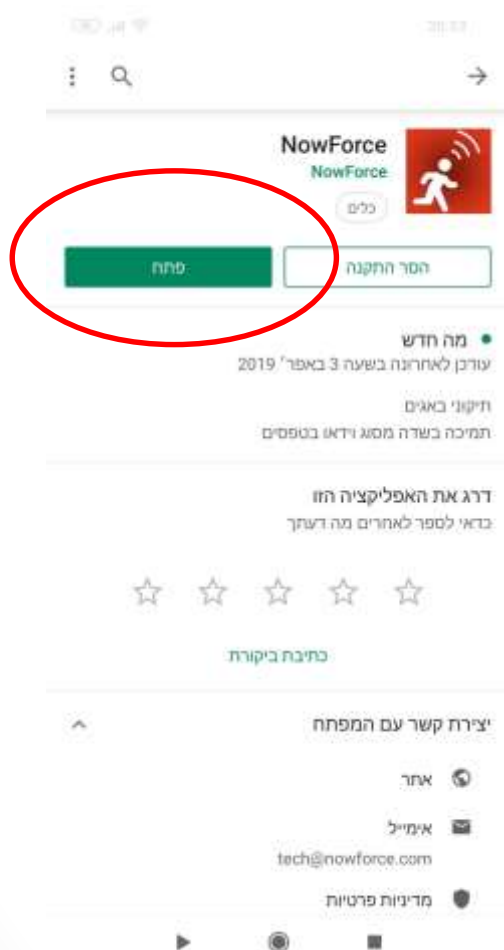

התקנת היישום במכשיר הסמרטפון: