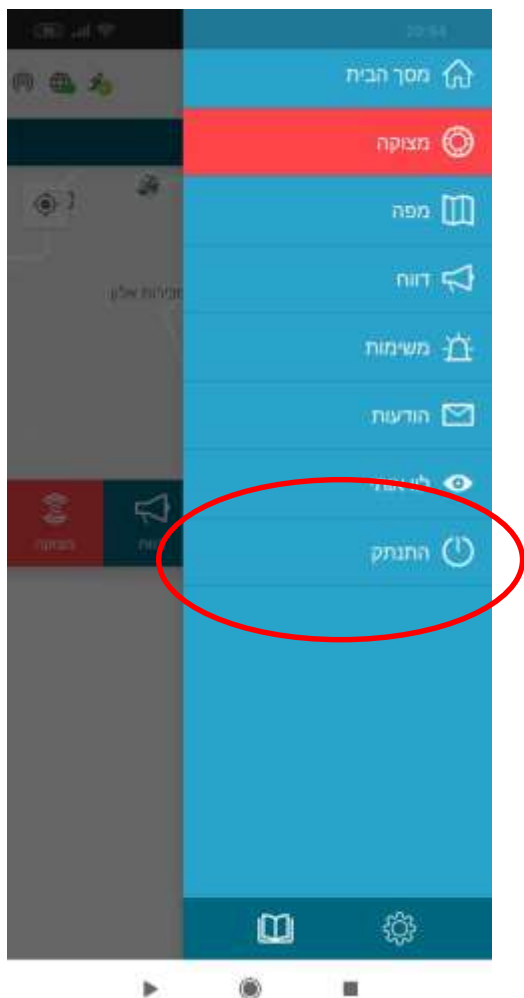

סדר פעולות להפעלת מצוקה:

סדר פעולות להפעלת קריאת מצוקה:

סדר פעולות לביטול מצוקה:

הודעה לפתיחת / סגירת יום:

דיווח על מפגע:

התנתקות מהיישום:

בברכת טיולים בטוחים

לשירותכם תמיד,