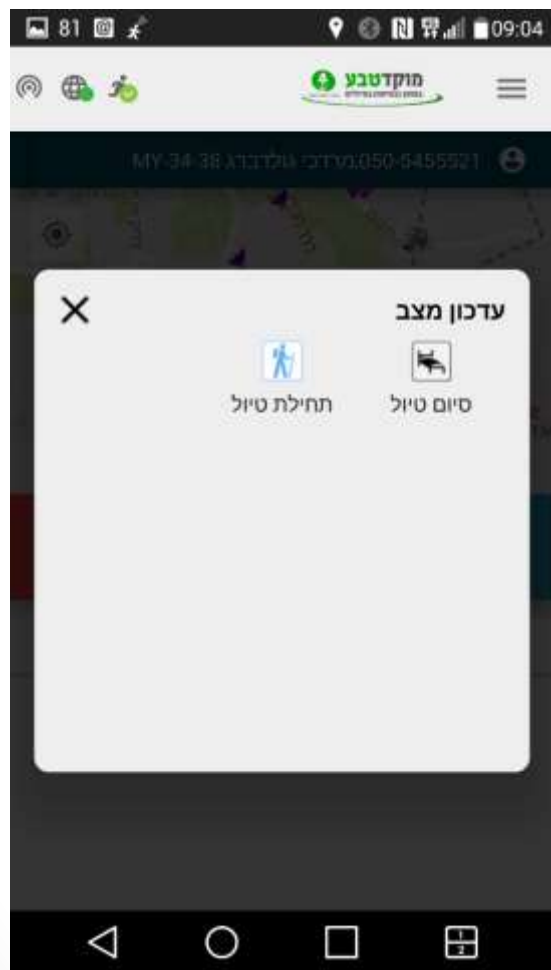

סדר פעולות להפעלת מצוקה:

סדר פעולות להפעלת קריאת מצוקה:

סדר פעולות לביטול מצוקה:

הודעה לפתיחת / סגירת יום:

דיווח על מפגע:

התנתקות מהיישום:

בברכת טיולים בטוחים

לשירותכם תמיד,