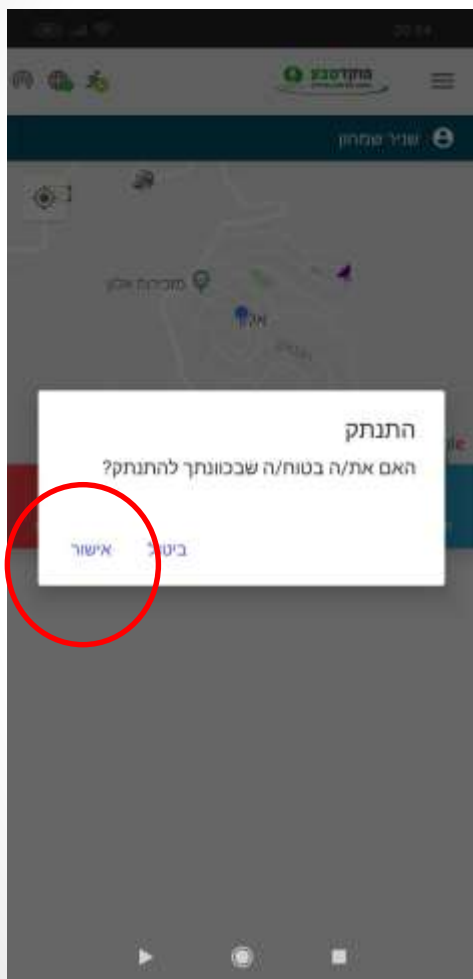

סדר פעולות להפעלת מצוקה:

סדר פעולות להפעלת קריאת מצוקה:

סדר פעולות לביטול מצוקה:

הודעה לפתיחת / סגירת יום:

דיווח על מפגע:

התנתקות מהיישום:

בברכת טיולים בטוחים

לשירותכם תמיד,