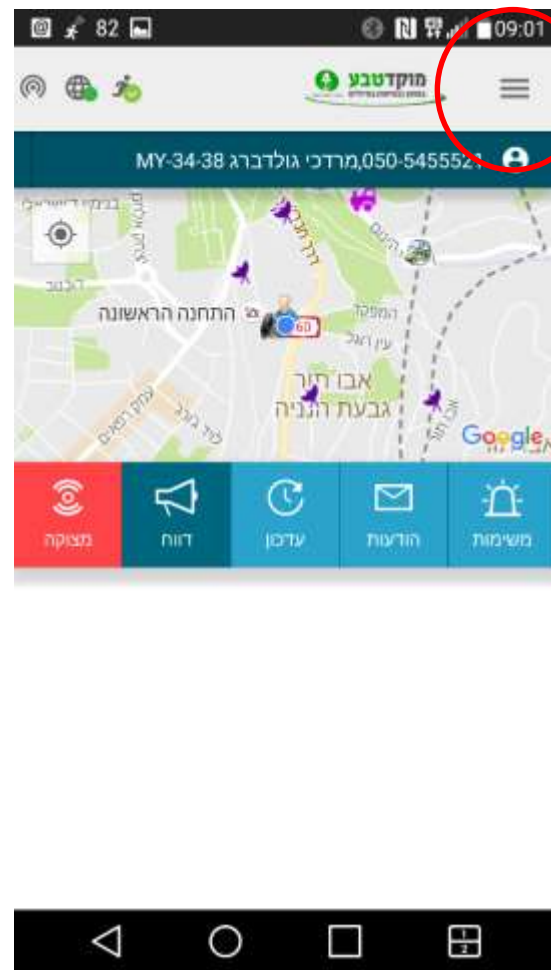

התנתקות מהיישום: